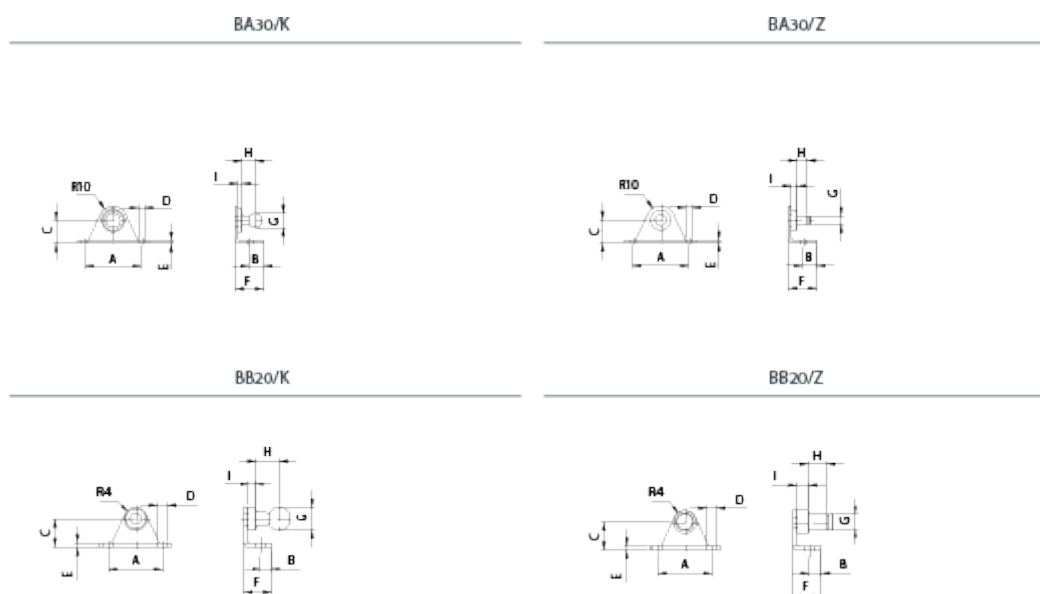

Varenummer: 04HBB20Z04
Beskrivelse: Stabilus Industry Line Sidebeslag, vinkel Stål
Type BB20Z04 M4

Mål

A = 19	I = 2
B = 4.25	Stability = 180 N
C = 10	
D = 3.4	
E = 1.5	
F = 10	
G = 4	
H = 4.5	